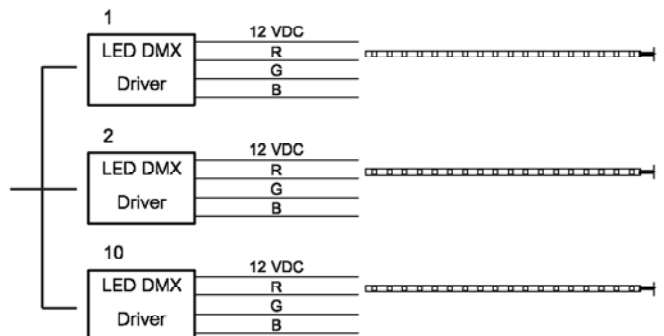

DECORATION LED LAMP

BLCRGB

Specifications:

Item No:	BLCRGB
Color display:	16.7 ล้านสี
Viewing angle:	120°
Input voltage:	12VDC R G B
Working Temperature:	0-70°C
Weight:	

Connection:

เป็นแอลอีดีเส้นเปลี่ยนสีอนุกรมประสงค์ ยาว 5 เมตร เหมาะสำหรับงานที่ใช้ในการติดตั้ง กับไฟลึบต่างๆ ได้เฟอนิเจอร์ มีอายุการใช้งาน ที่ยาวนาน สะดวกต่อการติดตั้ง ใน 1 เส้น กินไฟ เพียง 24 วัตต์เท่านั้น