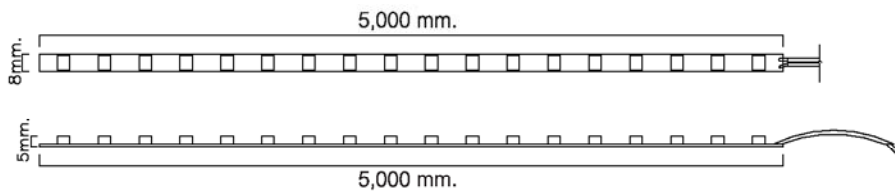

DECORATION LED LAMP

BLCRGB

Specifications:

Item No:	BLCRGB
Color display:	16.7 ล้านสี
Viewing angle:	120°
Input voltage:	12VDC R G B
Working Temperature:	0-70°C
Weight:	

Connection:

เป็นแอลอีดีเส้นเปลี่ยนสีอนุกรมประสงค์ ยาว 5 เมตร เหมาะสำหรับงานที่ใช้ในการติดตั้ง กับไฟลึบต่างๆ ได้เฟอนิเจอร์ มีอายุการใช้งาน ที่ยาวนาน สะดวกต่อการติดตั้ง ใน 1 เส้น กินไฟ เพียง 24 วัตต์เท่านั้น